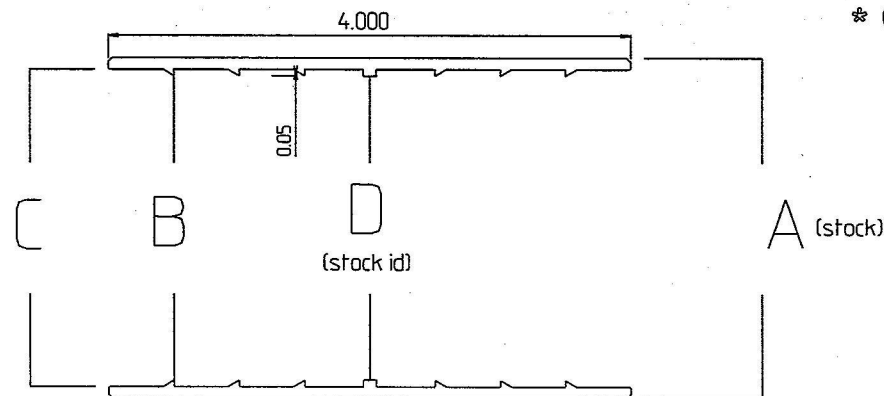

US COUPLER

WWW.USCOUPLER.COM

Aluminum
Barbed Coupler

Part #	Dim A	Dim B	Dim C	Dim D
ABR 1.050 *	1.250	1.000	1.100	1.000
ABR 1.315	1.500	1.275	1.375	1.250
ABR 1.660	1.900	1.620	1.720	1.605
ABR 1.900	2.100	1.860	1.960	1.840
ABR 2.375	2.610	2.335	2.435	2.325

Part #	Air Pressure	Pull Out
ABR 1.050 *	270 PSI	1250
ABR 1.315	275 PSI	1325
ABR 1.660	255 PSI	1850
ABR 1.900	270 PSI	2050
ABR 2.375	180 PSI	2250

* (not a stock item, special order only)

1-2024	US COUPLER	
Tolerance : Standard	UNIT INCH	Material : 6061 ALUM
	4825 CONWAR DRIVE #23 CAUSON CITY, WV 26706 USCOUPLER.COM	